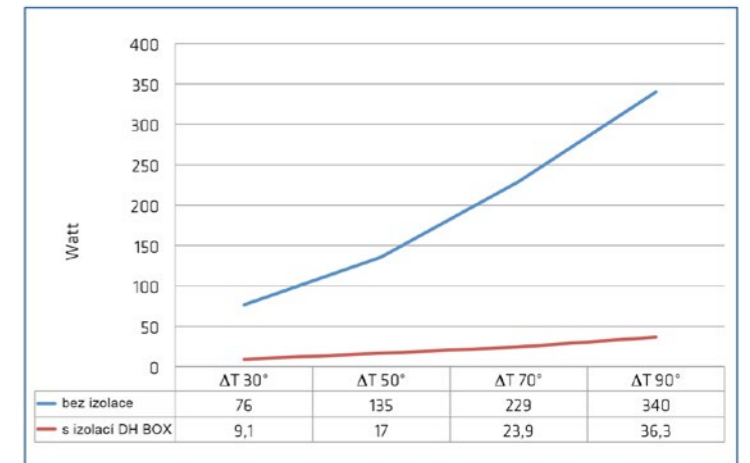

## DH BOX v praxi.

Na následujících obrázcích jsou zobrazeny zaizolované předávací stanice. Z technologických důvodů nebyly zaizolovány plně některé komponenty, které se na termovizních snímcích objevují jako oranžové až bílé. (Termovizní snímky mají barevnou paletu železa, kde jsou nízké teploty reprezentovány fialovou barvou a vysoké teploty jsou reprezentovány oranžovou až bílou barvou.)