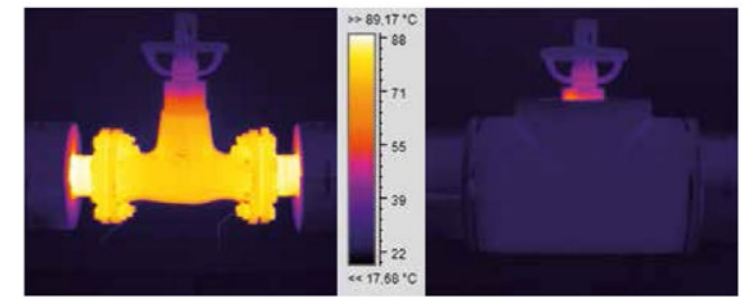

## DH BOX v praxi.

Na následujících obrázcích jsou zobrazeny zaizolované předávací stanice. Z technologických důvodů nebyly zaizolovány plně některé komponenty, které se na termovizních snímcích objevují jako oranžové až bílé. (Termovizní snímky mají barevnou paletu železa, kde jsou nízké teploty reprezentovány fialovou barvou a vysoké teploty jsou reprezentovány oranžovou až bílou barvou.)

Společnost SYSTHERM s.r.o. nabízí v rámci projektu společenské odpovědnosti ENERGIE CHYTŘE systém snímatelných tepelných izolací **DH BOX**.

Snímatelná tepelná izolace **DH BOX** je speciálně vyvinutý izolační program, který se skládá z tvarovaných pouzder, které jsou vhodné pro izolaci komponentů předávacích stanic a potrubních rozvodů. Díky tomuto unikátnímu systému lze izolovat i části, které se běžně neizolují a dochází u nich k únikům tepla, jako např. filtry a ventily.

Snímatelná tepelná izolace **DH BOX** vyniká jednoduchou a rychlou montáží a demontáží a to opakovaně, navíc bez odstávek tepelných zdrojů.

Unikátnost systému jsou okamžitě a prokazatelně úspory.

Snímatelná tepelná izolace **DH BOX** je sestavena z jednotlivých modulů. Tyto moduly se postupně nasazují na armatury a potrubní části předávací stanice. Jednotlivé moduly jsou vyrobeny ze dvou stejných polovin, které se navzájem spojí pomocí spony nebo kovového pásku. Pouzdra izolace jsou z vodě odolného materiálu.